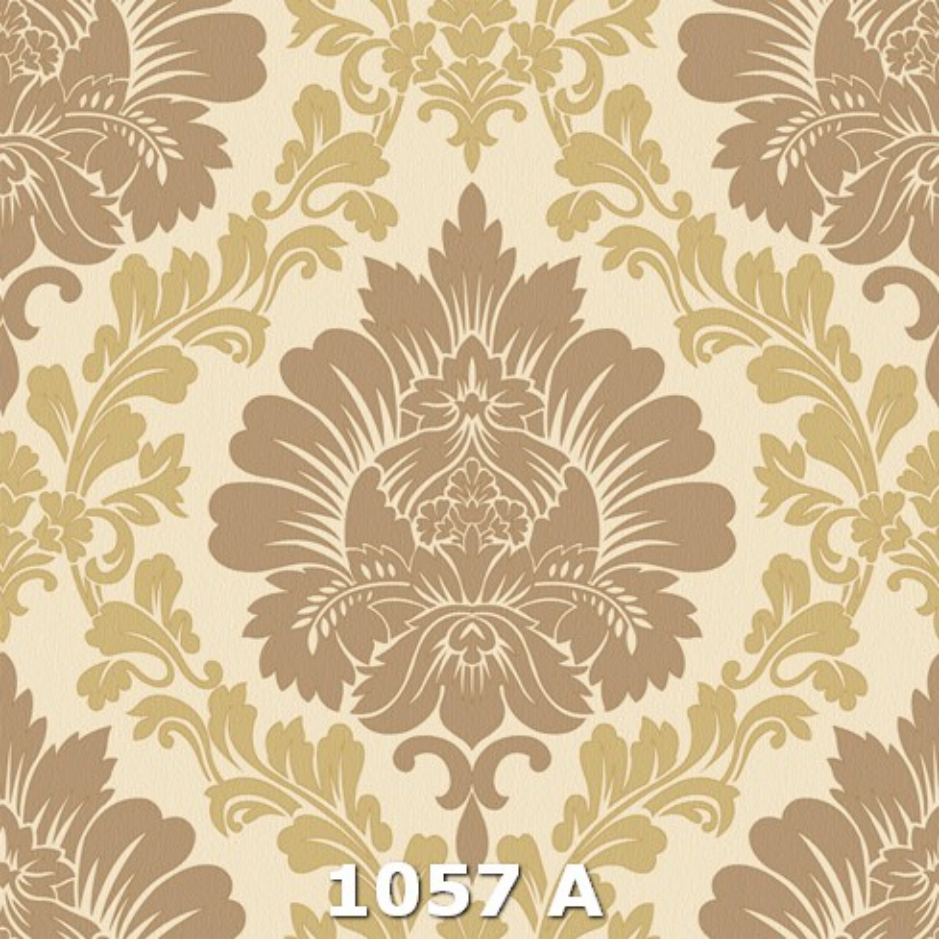

EARL GREY
MINT
darjeeling
WHITE

1044 A

1049 B

1052 A

1054 B

1054 A

1056 A

1056 B